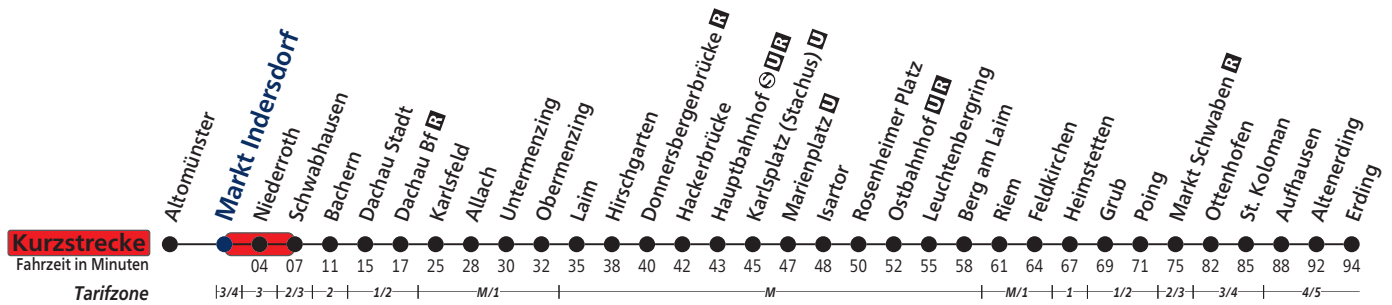

Haltestelle / Stop Markt Indersdorf (Zone 1)

Richtung / Destination Erding

S-Bahn
Suburban train

Montag - Freitag Monday to Friday			Samstag, Sonn- und Feiertag		
5	08	38 [●]			08
6	08 [■]	38 [●]			08
7	08 [■]	38 [●]			08
8	08 [■]	38 [●]			08
9	08 [■]				08
10	08				08
11	08				08
12	08				08
13	08	38 [●]			08
14	08				08
15	08	38 [●]			08
16	08 [■]	38 [●]			08
17	08 [■]	38 [●]			08
18	08 [■]	38 [●]			08
19	08 [■]				08
20	08				08
21	08				08
22	08				08
23	08 [●]				08 [●]
0	08				08
1	36 [☾]				36 [☾]

- ☾ = nur Nächte Fr/Sa, Sa/So und Nächte vor Feiertagen (nicht 24./25. Dezember und 31. Oktober/01. November)
- = Zug endet in Dachau. Für Fahrten in Richtung München kann dort direkt in die S-Bahn aus Petershausen umgestiegen werden.
- = bis Dachau Bf / to Dachau Bf
- = bis Ostbahnhof / to Ostbahnhof

Am 24. und 31. Dezember Betrieb wie Samstag - Zusätzliche Fahrten in den Nächten auf Neujahr, Rosenmontag, Faschingsdienstag sowie während des Oktoberfests

Live-Fahrplan und Infos zur Haltestelle
Real time and stop information

Gültig ab 12.12.2021 | Haltestellen-Nummer: 6900
Änderungen vorbehalten | mvv-muenchen.de